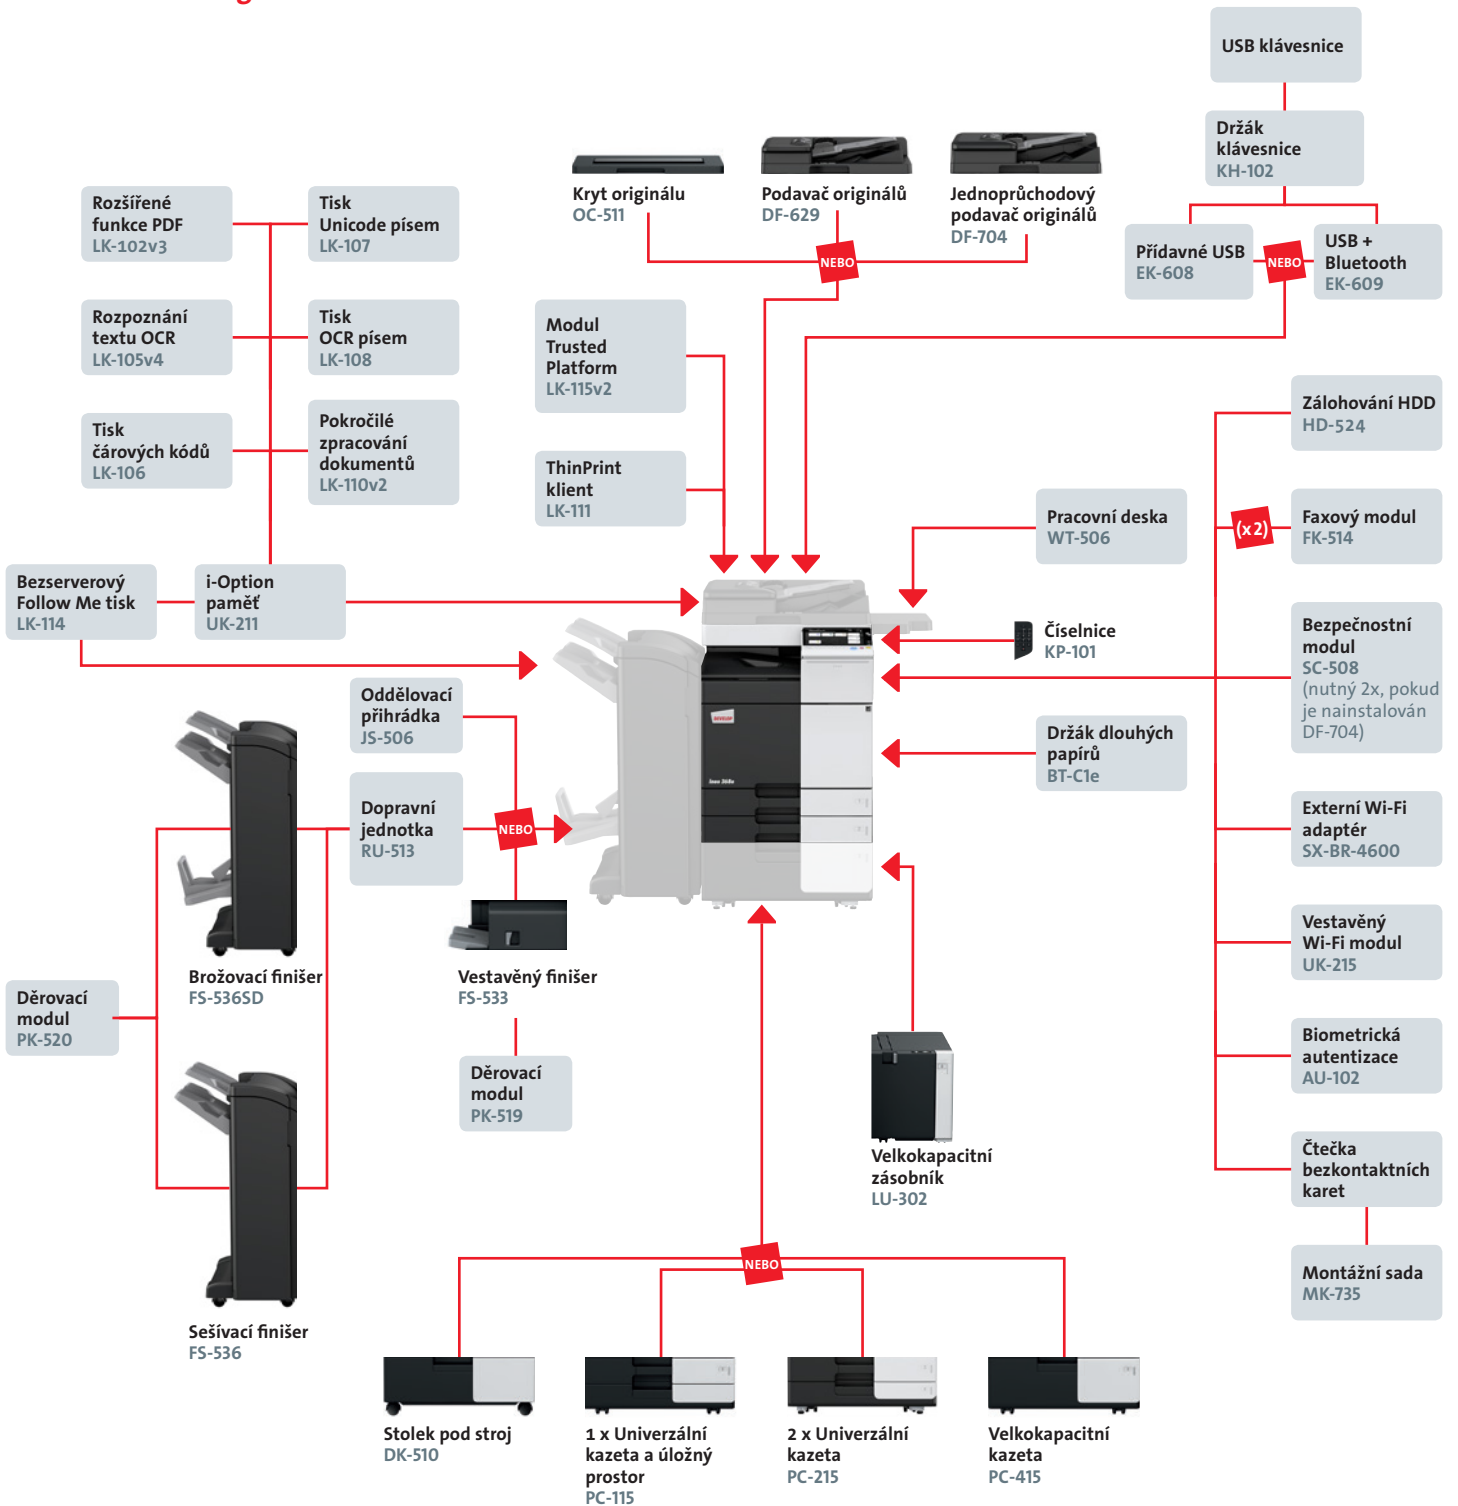

DEVELOP

Dynamická rovnováha

www.develop.cz

ineo 368e

- > Černobílá multifunkce A3
- > Až 36 str/min

Možnosti konfigurace

Možnosti dokončování

Tisk

Skenování

Rychlost skenování (černobíle/barevně)	až 80 str/min (s volitelným podavačem DF-629) až 160 str/min (s volitelným podavačem DF-704)
Rozlišení skenování	max.: 600 x 600 dpi
Režimy skenování	skenování do emailu (sken ke mně); skenování do SMB (sken domů); skenování na FTP; skenování do boxu (HDD); skenování na USB; skenování do WebDAV; skenování do DPWS; skenování do adresy URL; síťový TWAIN
Souborové formáty	JPEG; TIFF; PDF; PDF/A 1a a 1b (volitelně); kompaktní PDF; šifrované PDF; prohlédávací PDF (volitelně); XPS; kompaktní XPS; PPTX; prohlédávací DOCX/XLSX/PPTX (volitelně)
Cílové adresy	2 100 (jednotlivé + skupiny); podpora LDAP
Skenovací funkce	anotace (text/čas/datum) pro PDF; až 400 přednastavení; náhled skenu v reálném čase; odstraňování prázdných stran; skenování dlouhých originálů délky až 1 m

Uživatelské boxy

Max. lze uložit	až 3 000 dokumentů nebo 10 000 stránek
Typy uživatelských boxů	veřejné osobní (s heslem nebo ověřením) skupinové (s ověřením)
Typy systémových boxů	zabezpečený tisk tisk šifrovaných PDF příjem faxu faxová výzva
Funkce uživatelských boxů	opakovaný tisk kombinace stahování/odesílání (email/FTP/SMB a fax) kopírování z boxu do boxu