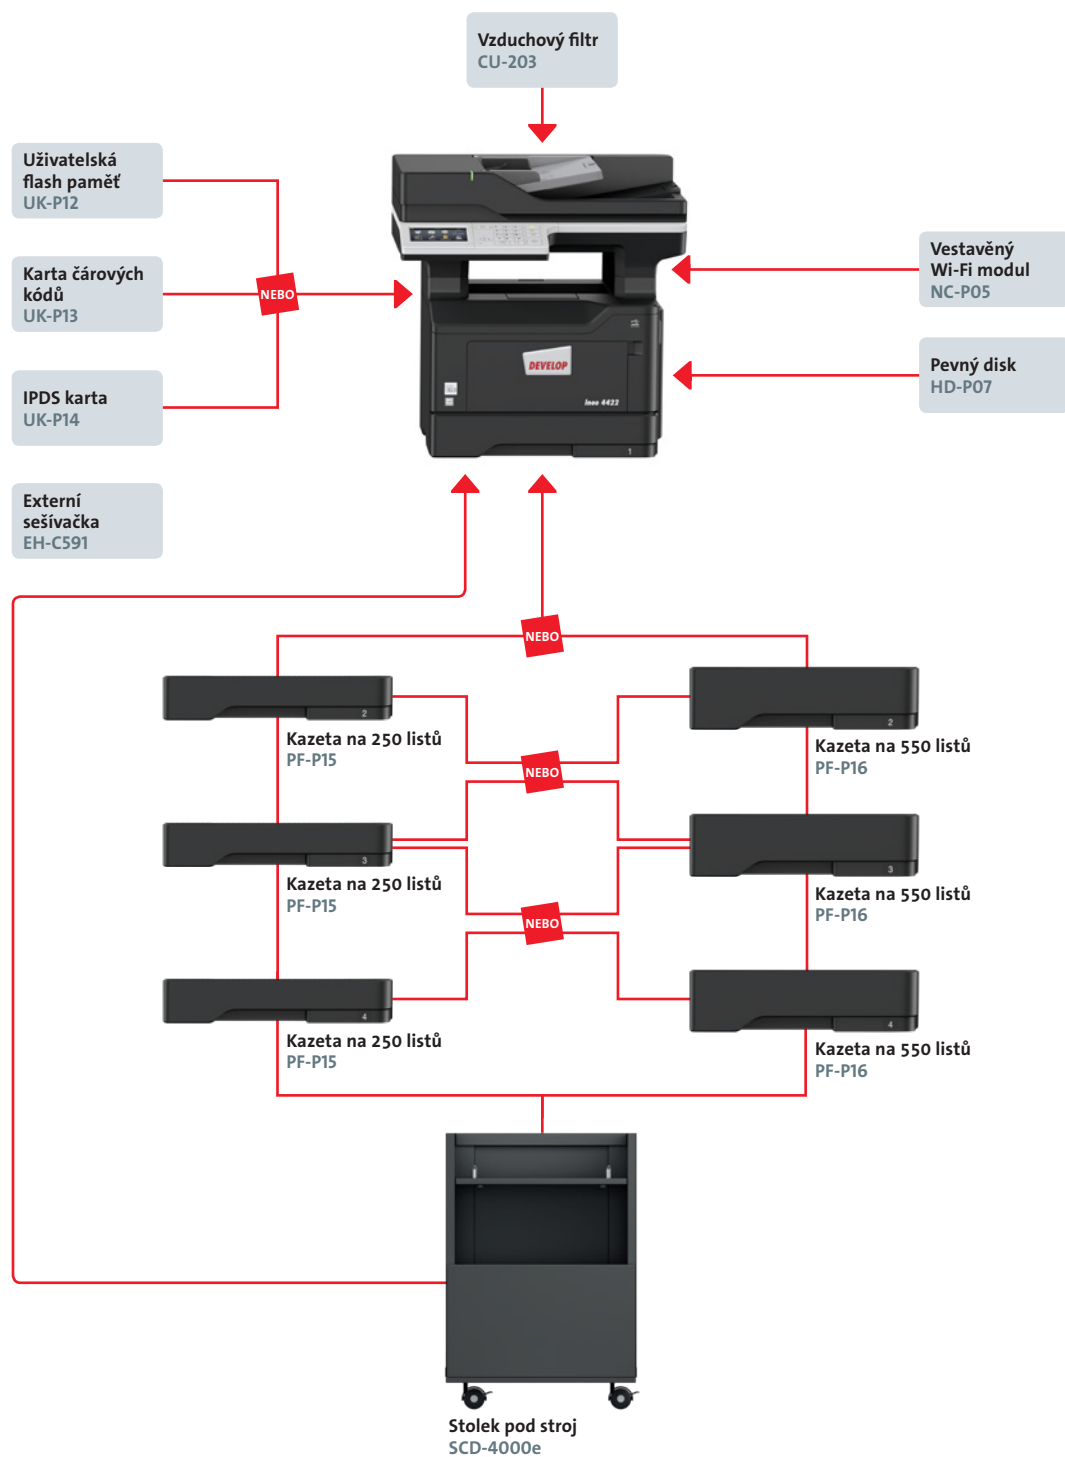

DEVELOP

Dynamická rovnováha

www.develop.cz

ineo 4422

- > Černobílá multifunkce A4
- > až 44 str/min

Možnosti dokončování

oboustr.
tisksešívání
v rohu
(externí
sešivačka)

ineo 4422

Multifunkční zařízení A4 s rychlostí 44 str/min černobíle. Standardně tiskový řadič s podporou PCL 5/6, PostScript 3 a XPS. Kapacita papíru 250 listů a 100 listů boční vstup. Média A6 až A4 s gramáží 60–216 g/m². Standardně 1 GB paměti a Gigabit Ethernet.

PF-P15 kazeta na papír	A5–A4, 250 listů, 60–120 g/m ²
PF-P16 kazeta na papír	A5–A4, 550 listů, 60–120 g/m ²
SCD-4000e stolek pod stroj	zajišťuje ergonomickou výšku stroje a poskytuje úložný prostor např. na tisková média

UK-P12 uživatelská flash paměť	256 MB uživatelské flash paměti k uložení písem, formulářů, maker nebo záznamů o tiskové úloze
UK-P13 karta čárových kódů	modul pro tisk elektronických čárových kódů
UK-P14 IPDS karta	zajišťuje kompatibilitu pro IPDS tisk
NC-P05 vestavěný Wi-Fi modul	pro připojení k bezdrátové síti
CU-203 vzduchový filtr	snižuje emise a tím zlepšuje kvalitu ovzduší
HD-P07 pevný disk	500 GB HDD umožňuje shromažďování větších tiskových úloh nebo slouží k zapnutí funkcí „zkušební kopie“, „náhled před skenováním“ a „brožura“ v režimu kopírování
EH-C591 externí sešíváčka	pohodlné sešítí až 50 výtisků v sadě